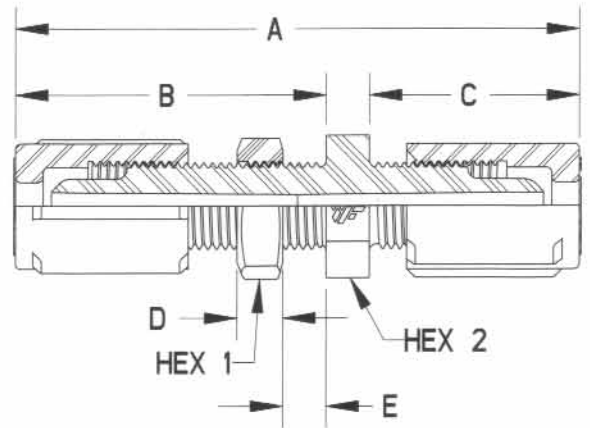

SUP STRAIGHT UNION PANEL

Ordering No.	Tube (mm) Size	Orifice (mm) Size	A (mm)	B (mm)	C (mm)	D (mm)
FMF4SUPN-1	1/4" (6.4)	0.150 (3.81)	3.26 (82.9)	1.80 (45.6)	1.22 (30.9)	0.27 (6.7)
FMF6SUPN-1	1/2" (9.5)	0.250 (6.35)	3.50 (88.8)	1.93 (49.1)	1.31 (33.4)	0.27 (6.7)
FMF8SUPN-1	1/2" (12.7)	0.375 (9.53)	3.68 (93.4)	2.07 (52.7)	1.35 (34.4)	0.27 (6.7)
FMF12SUPN-1	3/4" (15.9)	0.625 (15.88)	4.16 (105.6)	2.38 (60.5)	1.52 (38.7)	0.27 (6.7)
FMF16SUPN-1	3/4" (22.2)	0.875 (22.23)	4.51 (114.5)	2.48 (63.1)	1.77 (45.0)	0.27 (6.7)

Ordering No.	Tube (mm) Size	Orifice (mm) Size	E (mm) Max	HEX 1 (mm)	HEX 2 (mm)
FMF4SUPN-1	1/4" (6.4)	0.150 (3.81)	0.25 (6.4)	0.75 (19.1)	0.69 (17.5)
FMF6SUPN-1	3/8" (9.5)	0.250 (6.35)	0.25 (6.4)	0.75 (19.1)	0.81 (20.6)
FMF8SUPN-1	1/2" (12.7)	0.375 (9.53)	0.25 (6.4)	0.75 (19.1)	0.94 (23.9)
FMF12SUPN-1	3/4" (15.9)	0.625 (15.88)	0.25 (6.4)	0.75 (19.1)	1.19 (30.2)
FMF16SUPN-1	1" (22.2)	0.875 (22.23)	0.25 (6.4)	0.75 (19.1)	1.75 (44.5)