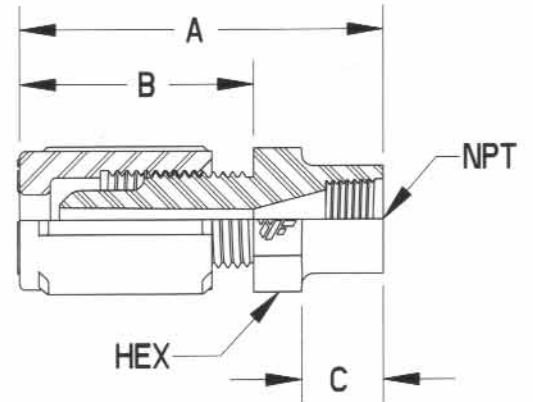

UAF UNION ADAPTER FEMALE

Ordering No.	Tube (mm) Size	Female (mm) NPT	Orifice (mm)	A (mm)	B (mm)	C (mm)	HEX (mm)
FMF42UAFN - 1	1/4" (6.4)	1/8" (3.2)	0.125 (3.18)	1.89 (48.1)	1.22 (30.9)	0.43 (10.8)	0.63 (16.0)
FMF44UAFN - 1	1/4" (6.4)	1/4" (6.4)	0.125 (3.18)	2.05 (52.0)	1.22 (30.9)	0.58 (14.8)	0.94 (23.9)
FMF46UAFN - 1	1/4" (6.4)	3/8" (9.5)	0.125 (3.18)	2.06 (52.2)	1.22 (30.9)	0.59 (14.9)	0.94 (23.9)
FMF48UAFN - 1	1/4" (6.4)	1/2" (12.7)	0.125 (3.18)	2.20 (55.8)	1.22 (30.9)	0.73 (18.5)	1.19 (30.2)
FMF62UAFN - 1	3/8" (9.5)	1/8" (3.2)	0.250 (6.35)	1.99 (50.5)	1.31 (33.4)	0.43 (10.8)	0.63 (16.0)
FMF64UAFN - 1	3/8" (9.5)	1/4" (6.4)	0.250 (6.35)	2.13 (54.1)	1.30 (32.9)	0.58 (14.8)	0.94 (23.9)
FMF66UAFN - 1	3/8" (9.5)	3/8" (9.5)	0.250 (6.35)	2.14 (54.2)	1.30 (32.9)	0.59 (14.9)	0.94 (23.9)
FMF68UAFN - 1	3/8" (9.5)	1/2" (12.7)	0.250 (6.35)	2.28 (57.8)	1.30 (32.9)	0.73 (18.5)	1.25 (31.8)
FMF84UAFN - 1	1/2" (12.7)	1/4" (6.4)	0.375 (9.53)	2.24 (56.9)	1.41 (35.7)	0.58 (14.8)	0.94 (23.9)
FMF86UAFN - 1	1/2" (12.7)	3/8" (6.4)	0.375 (9.53)	2.25 (57.0)	1.41 (35.7)	0.59 (14.9)	0.94 (23.9)
FMF88UAFN - 1	1/2" (12.7)	1/2" (9.5)	0.375 (9.53)	2.43 (61.6)	1.45 (36.8)	0.73 (18.5)	1.13 (28.7)
FMF812UAFN - 1	1/2" (12.7)	3/4" (12.7)	0.375 (9.53)	2.44 (62.0)	1.45 (36.8)	0.74 (18.8)	1.38 (35.1)
FMF816UAFN - 1	1/2" (12.7)	1" (19.1)	0.375 (9.53)	2.59 (65.8)	1.45 (36.8)	0.59 (14.9)	1.19 (30.2)
FMF128UAFN - 1	3/4" (19.1)	1/2" (12.7)	0.625 (15.88)	2.50 (63.6)	1.52 (38.7)	0.73 (18.5)	1.19 (30.2)
FMF1212UAFN - 1	3/4" (19.1)	3/4" (19.1)	0.625 (15.88)	2.53 (64.2)	1.54 (39.0)	0.74 (18.8)	1.38 (35.1)
FMF1216UAFN - 1	3/4" (19.1)	1" (25.4)	0.375 (9.53)	2.68 (68.1)	1.54 (39.0)	0.59 (14.9)	1.63 (41.4)
FMF168UAFN - 1	1" (25.4)	1/2" (12.7)	0.632 (16.05)	2.75 (69.9)	1.77 (45.0)	0.73 (18.5)	1.44 (36.6)
FMF1612UAFN - 1	1" (25.4)	3/4" (19.1)	0.875 (22.23)	2.75 (69.9)	1.77 (45.0)	0.74 (18.8)	1.44 (36.6)
FMF1616UAFN - 1	1" (25.4)	1" (25.4)	0.875 (22.23)	2.75 (69.8)	1.76 (44.6)	0.90 (22.7)	1.63 (41.4)